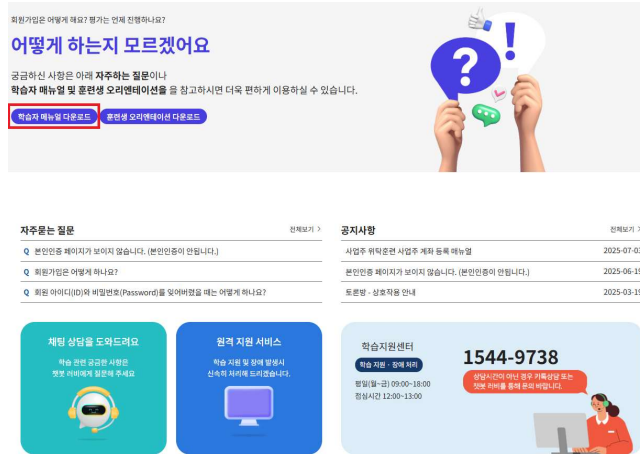

훈련생 오리엔테이션

교육 기간	“훈련생 알림톡(문자)로 수신된 교육기간” 참고
교육 과정	“훈련생 알림톡(문자)로 수신된 교육과정” 참고
학습 방법	보듬원격평생교육원 (www.bodeum.kr) 접속 => 로그인

1 PC 화면

법정의무교육
선택이 아닌 필수입니다.
보듬원격평생교육원 홈페이지
(www.bodeum.kr)

로그인 이후, 나의 학습실 입장
(학습내용 상세보기를 통해 상세내용을 확인할 수 있습니다.)

수강하기 - 학습창

2 모바일 화면

LOGIN
보듬원격평생교육원 홈페이지
(www.bodeum.kr)

로그인 이후, 나의 학습실 입장

수강하기 - 학습창

3

학습자 매뉴얼

- 보듬원격평생교육원(bodeum.kr) 학습자 홈에서 하단 부분에 “학습자 매뉴얼 다운로드” 클릭하시면, 다운로드가 가능합니다.
- 다운로드 링크 : <https://www.bodeum.kr/hrdedu/main/훈련생매뉴얼2026년.pdf>
- ※ 위 링크를 클릭하시면,다운로드가 가능합니다.

4

원격지원

- 보듬원격평생교육원(bodeum.kr) 학습자 홈 하단에 “원격 지원 서비스” 를 클릭합니다.
- 교육원 대표번호(1544-9738)로 연락하시고, 원격지원 화면에 상담원이 전달해 준, 코드번호를 입력하시면, 원격지원이 가능합니다.

5

학습지원센터

- 보듬원격평생교육원(bodeum.kr) 학습자 홈 매뉴 중 ‘학습지원센터 및 학습자료실’ 에서 다양한 학습지원을 안내하고 있습니다.