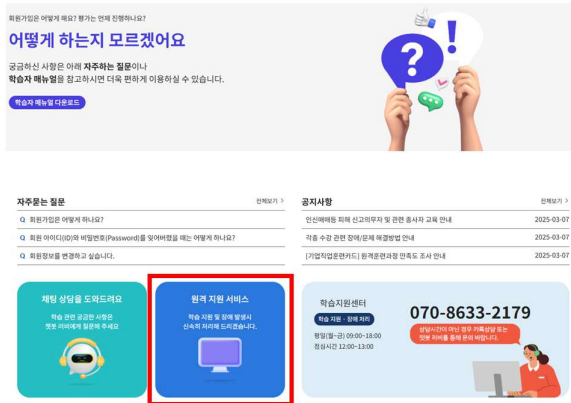

훈련생 오리엔테이션

교육 기간	“훈련생 알림톡(문자)로 수신된 교육기간” 참고
교육 과정	“훈련생 알림톡(문자)로 수신된 교육과정” 참고
학습 방법	보듬원격평생교육원 (www.bodeum.kr) 접속 => 로그인

1 PC 화면

법정의무교육
선택이 아닌 필수입니다.
보듬원격평생교육원 홈페이지
(www.bodeum.kr)

로그인 이후, 나의 학습실 입장
(학습내용 상세보기를 통해 상세내용을 확인할 수 있습니다.)

수강하기 - 학습창

2 모바일 화면

LOGIN
보듬원격평생교육원 홈페이지
(www.bodeum.kr)

로그인 이후, 나의 학습실 입장

수강하기 - 학습창

3

학습자 매뉴얼

- 보듬원격평생교육원(bodeum.kr) 학습자 홈에서 하단 부분에 “학습자 매뉴얼 다운로드” 클릭하시면, 다운로드가 가능합니다.
- 다운로드 링크 : <https://www.bodeum.kr/hrdedu/main/훈련생매뉴얼2026년.pdf>
- ※ 위 링크를 클릭하시면,다운로드가 가능합니다.

4

원격지원

- 보듬원격평생교육원(bodeum.kr) 학습자 홈 하단에 “원격 지원 서비스” 를 클릭합니다.
- 교육원 대표번호(1544-9738)로 연락하시고, 원격지원 화면에 상담원이 전달해 준, 코드번호를 입력하시면, 원격지원이 가능합니다.

5

학습지원센터

- 보듬원격평생교육원(bodeum.kr) 학습자 홈 매뉴 중 ‘학습지원센터 및 학습자료실’ 에서 다양한 학습지원을 안내하고 있습니다.